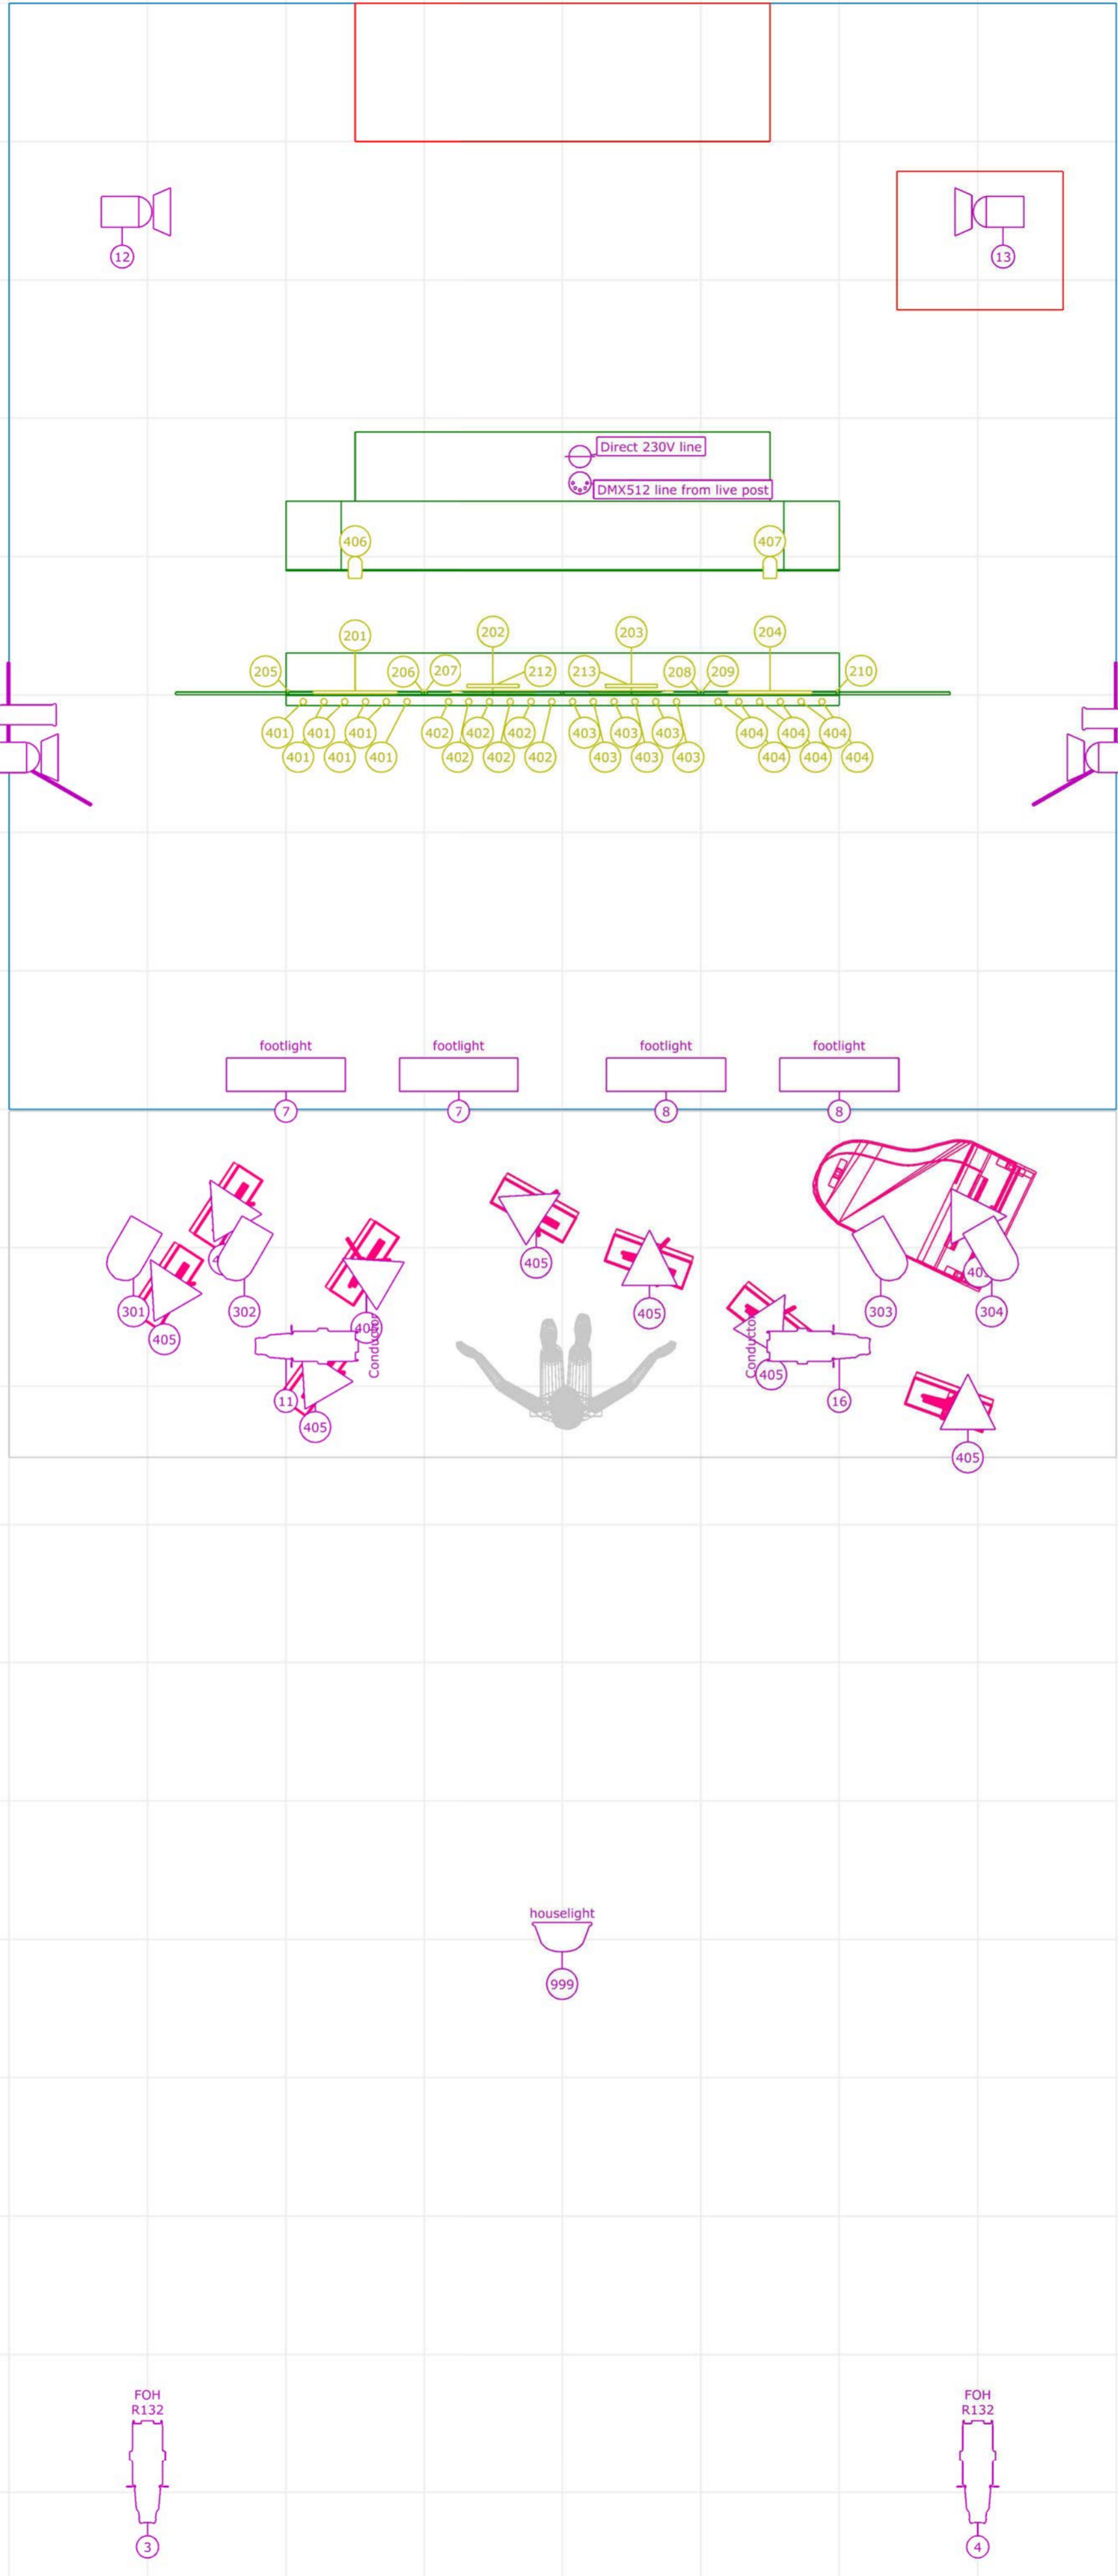

Horní pohled – virtuální

ACIS A GALATEA - Buchty a loutky + Collegium Marianum
2023 minimum setup

Virtuální pohled z boku na jeviště

Čelní pohled

Boční pohled na scénu

Zadní pohled

Fotky z představení:

Symbol key

- Omnidirectional 12V/3W LED Bulb (24)
- Dimmable Music Stand Light (10)
- 24V RGB-WW LED Tape (10)
- PC 500W - 1000W (4)
- Wash RGB LED silent fixture - minimum beam angle 40° (4)
- Profile spot 15°-30° (4)
- halogen or LED warmwhite "Footlight" - minimal beam angle 60° (min 5000lm)
- LED Par 16 12V/12W/120° (2)
- Wash RGB LED silent fixture - beam angle in between 20° - 40° (2)
- 24V UV LED Tape (2)
- whatever houselights :) (1)