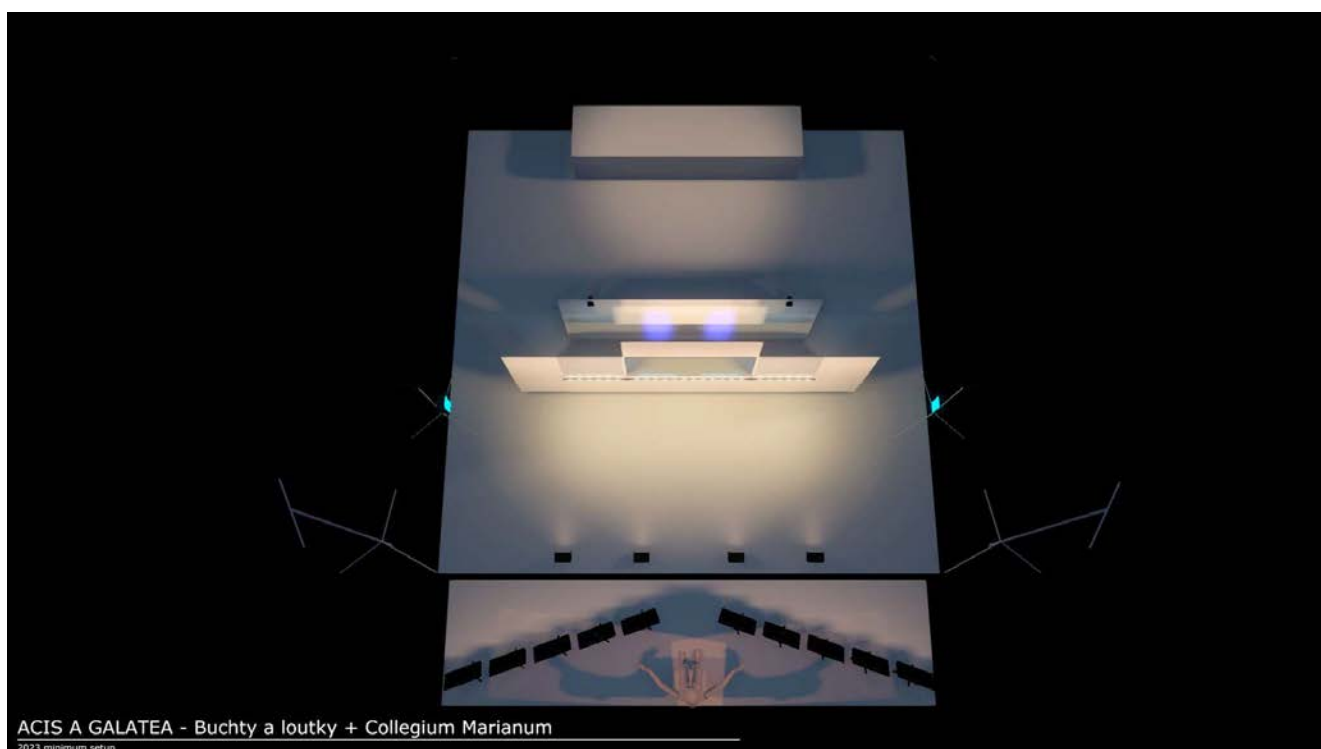

Horní pohled – virtuální

ACIS A GALATEA - Buchty a loutky + Collegium Marianum
2023 minimum setup

Virtuální pohled z boku na jeviště

Čelní pohled

Boční pohled na scénu

Zadní pohled

Fotky z představení:

Symbol key