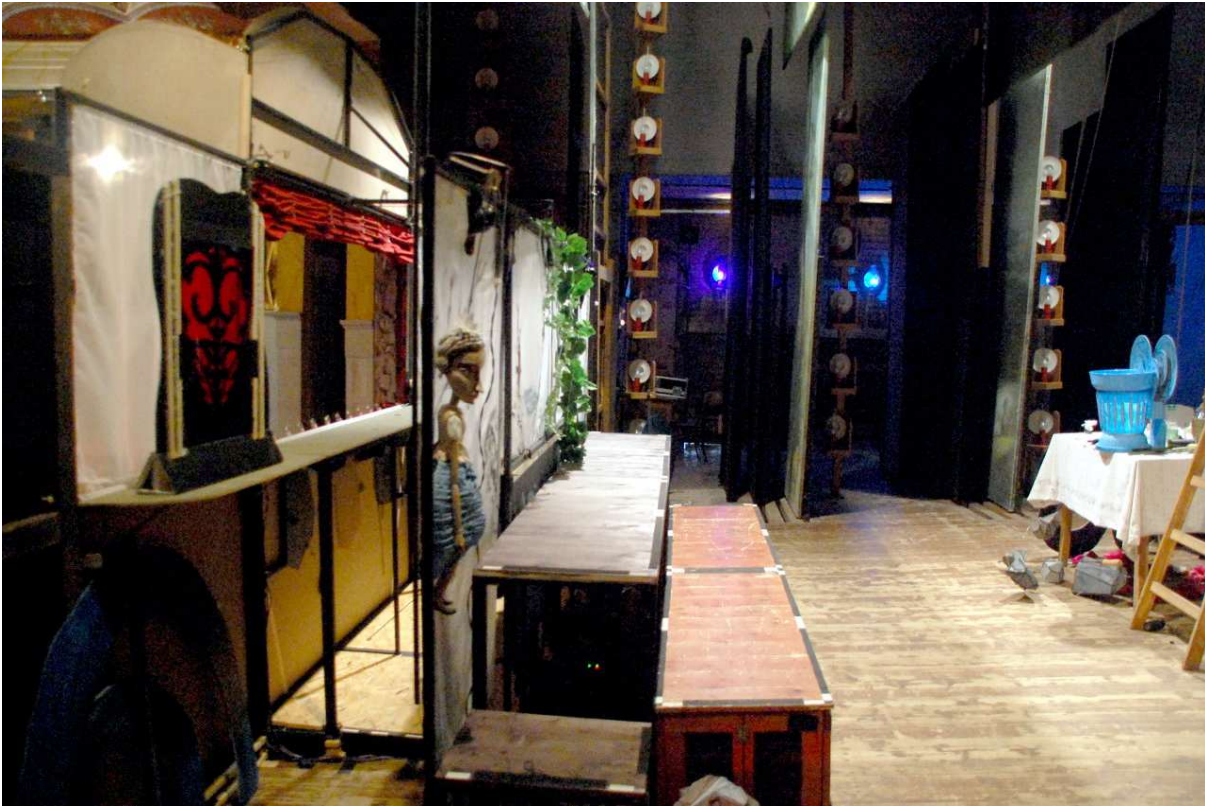

Horní pohled – virtuální

ACIS A GALATEA - Buchty a loutky + Collegium Marianum
2023 minimum setup

Virtuální pohled z boku na jeviště

Čelní pohled

Boční pohled na scénu

Zadní pohled

Fotky z představení:

Symbol key

Color key

1. PROVIDED BY PROMOTER - LIGHTING FIXTURES
1. PROVIDED BY PROMOTER - MUSIC STANDS
1. PROVIDED BY PROMOTER - TABLES
2. MINIMUM DIMENSION OF THE STAGE 8m x 8m
2. MINIMUM ORCHESTRA SPACE 8m x 2m
3. OWN FIXTURES
3. SCENE SET